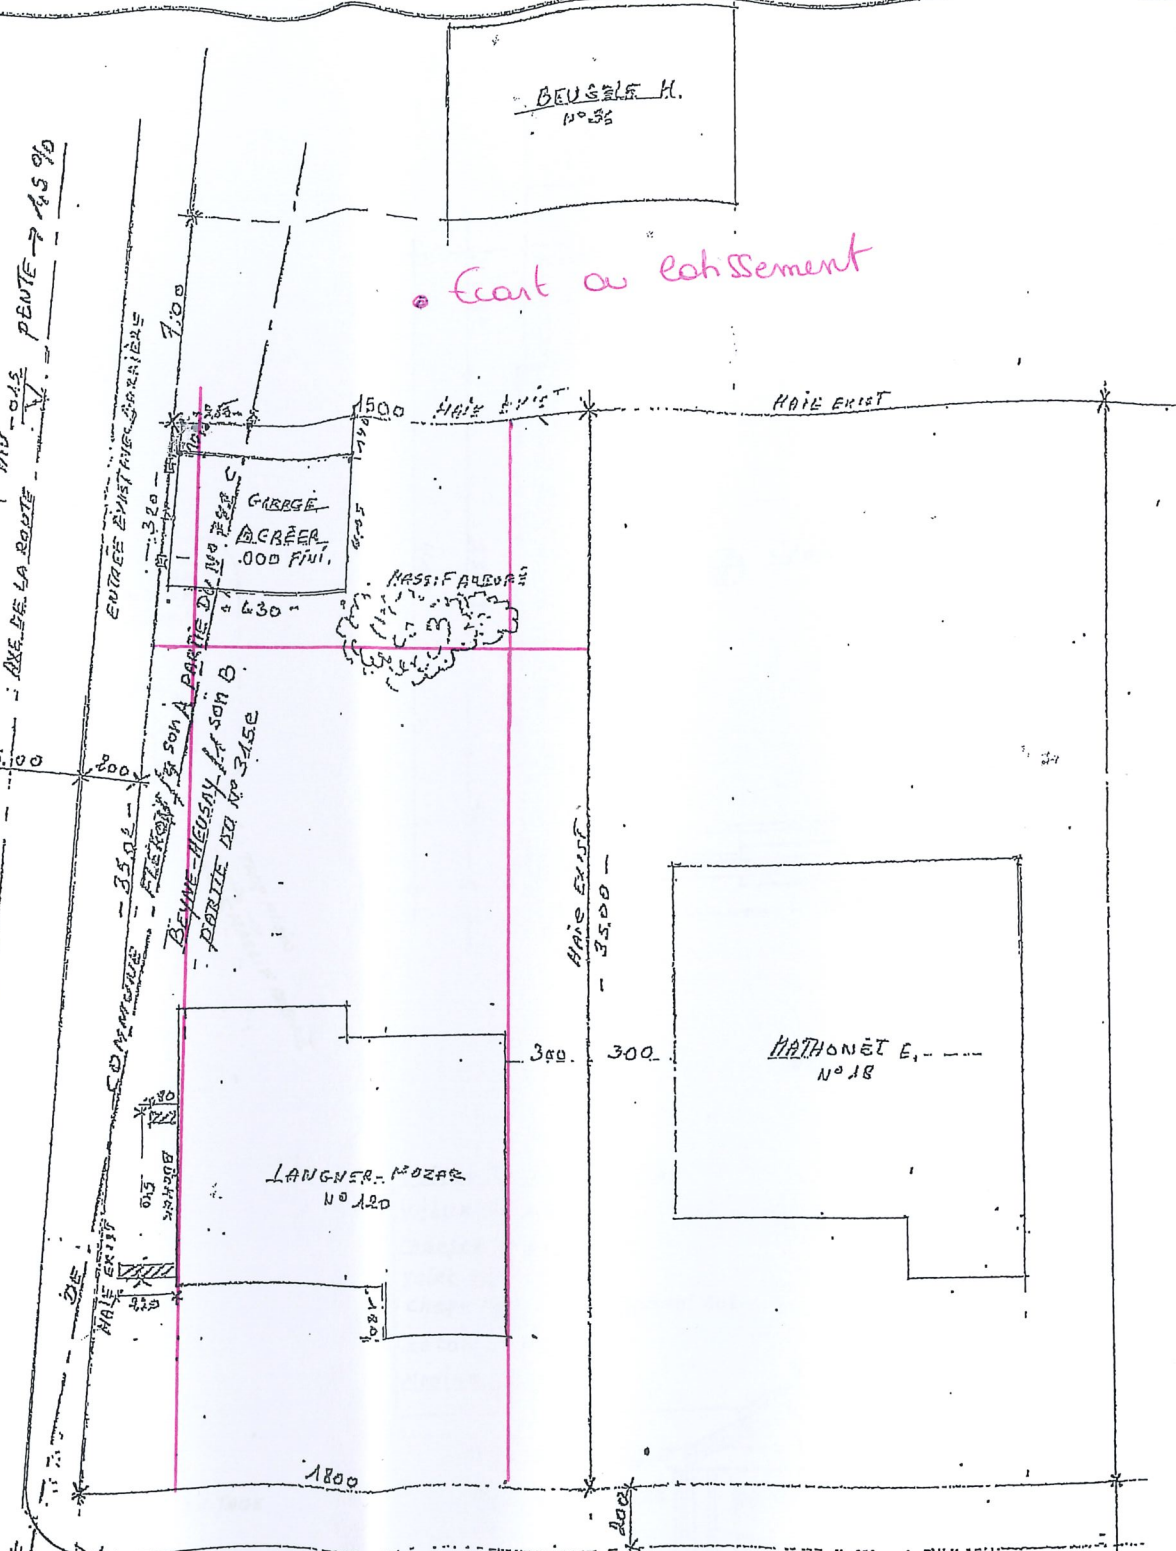

NORD

BEUSSE H.  
N° 56

• Ecart au lotissement

GISSALLA V.  
N° 89

LANGNER MOZAR  
N° 120

KATHONET E.  
N° 18

MIN - 0.1% PENTE → 1.5 9%

AUE THEOPHILE SLOANVOIC

RUE VERTE VOIE

RUE DE MAGNEE

AXE DE LA ROUTE

IMPLANTATION